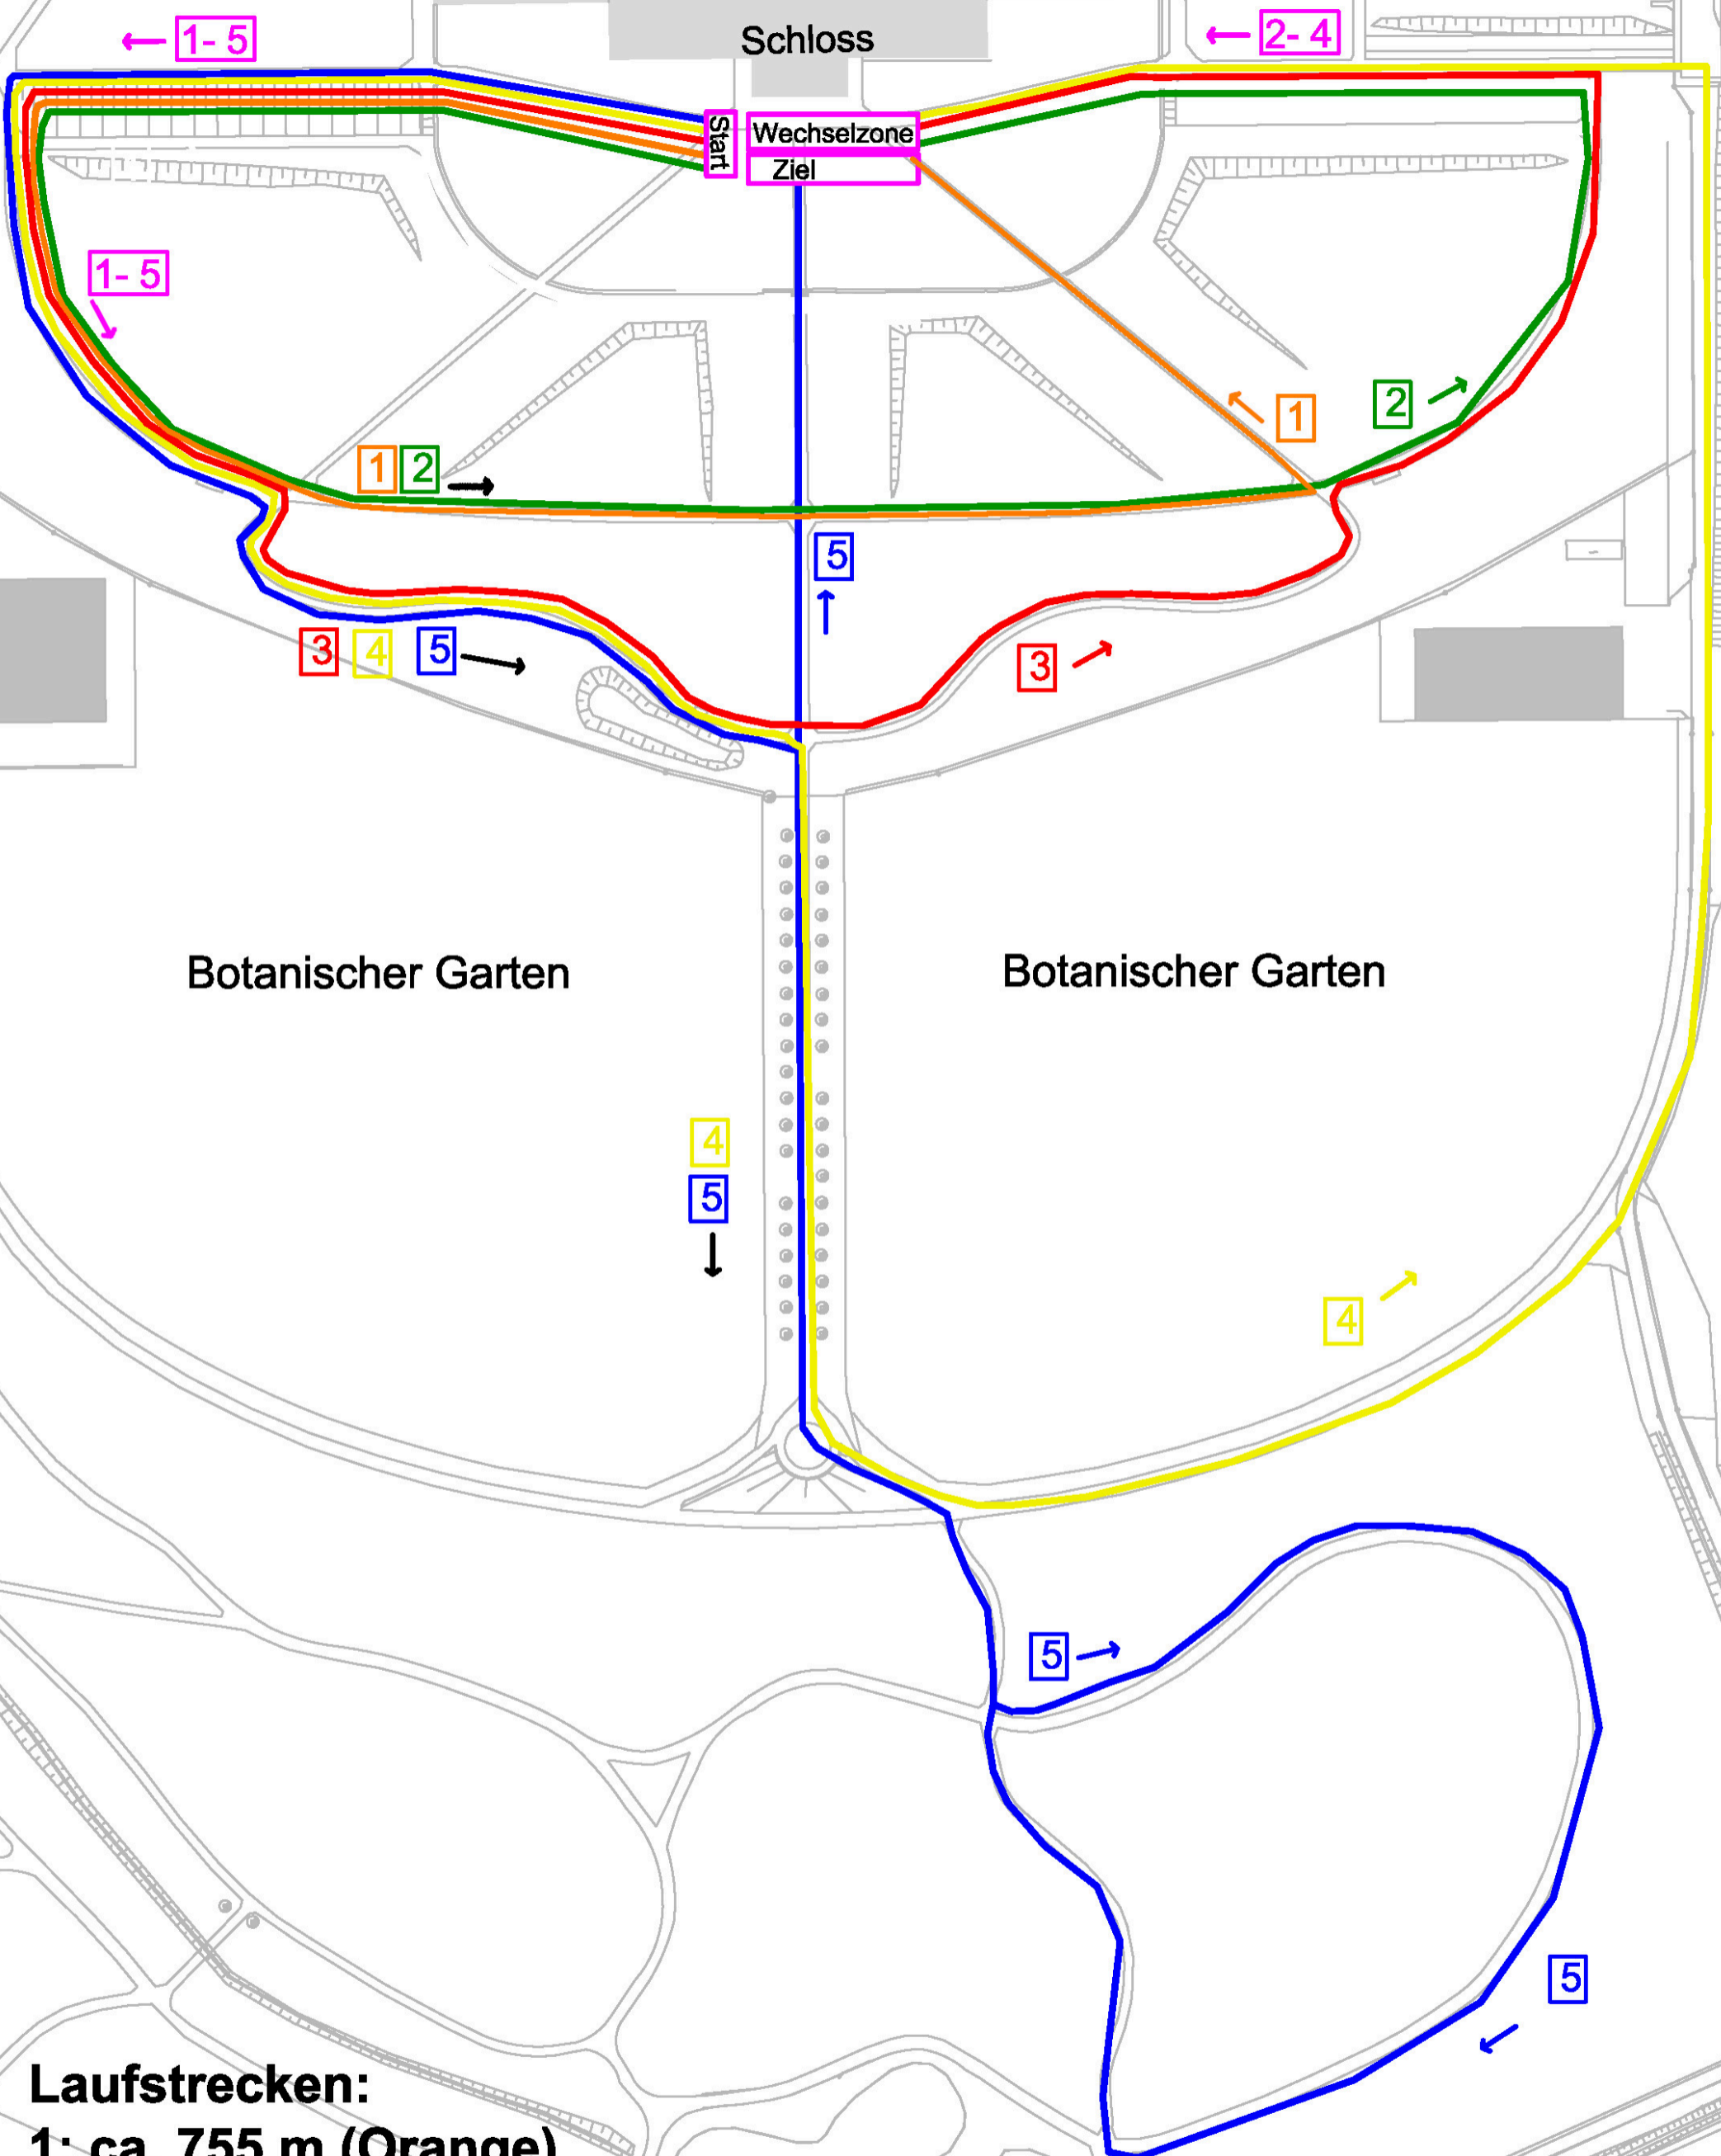

Laufstrecken des Hohenheimer Staffellaufs

- Laufstrecken:**
- 1: ca. 755 m (Orange)**
 - 2: ca. 820 m (Grün)**
 - 3: ca. 885 m (Rot)**
 - 4: ca. 1260 m (Gelb)**
 - 5: ca. 1500 m (Startnummer)**

Die Laufstrecken sind an Kreuzungen u. Abbiegungen durch die Nummerntafeln gekennzeichnet. Die Streckenposten helfen zusätzlich bei der Streckenfindung.