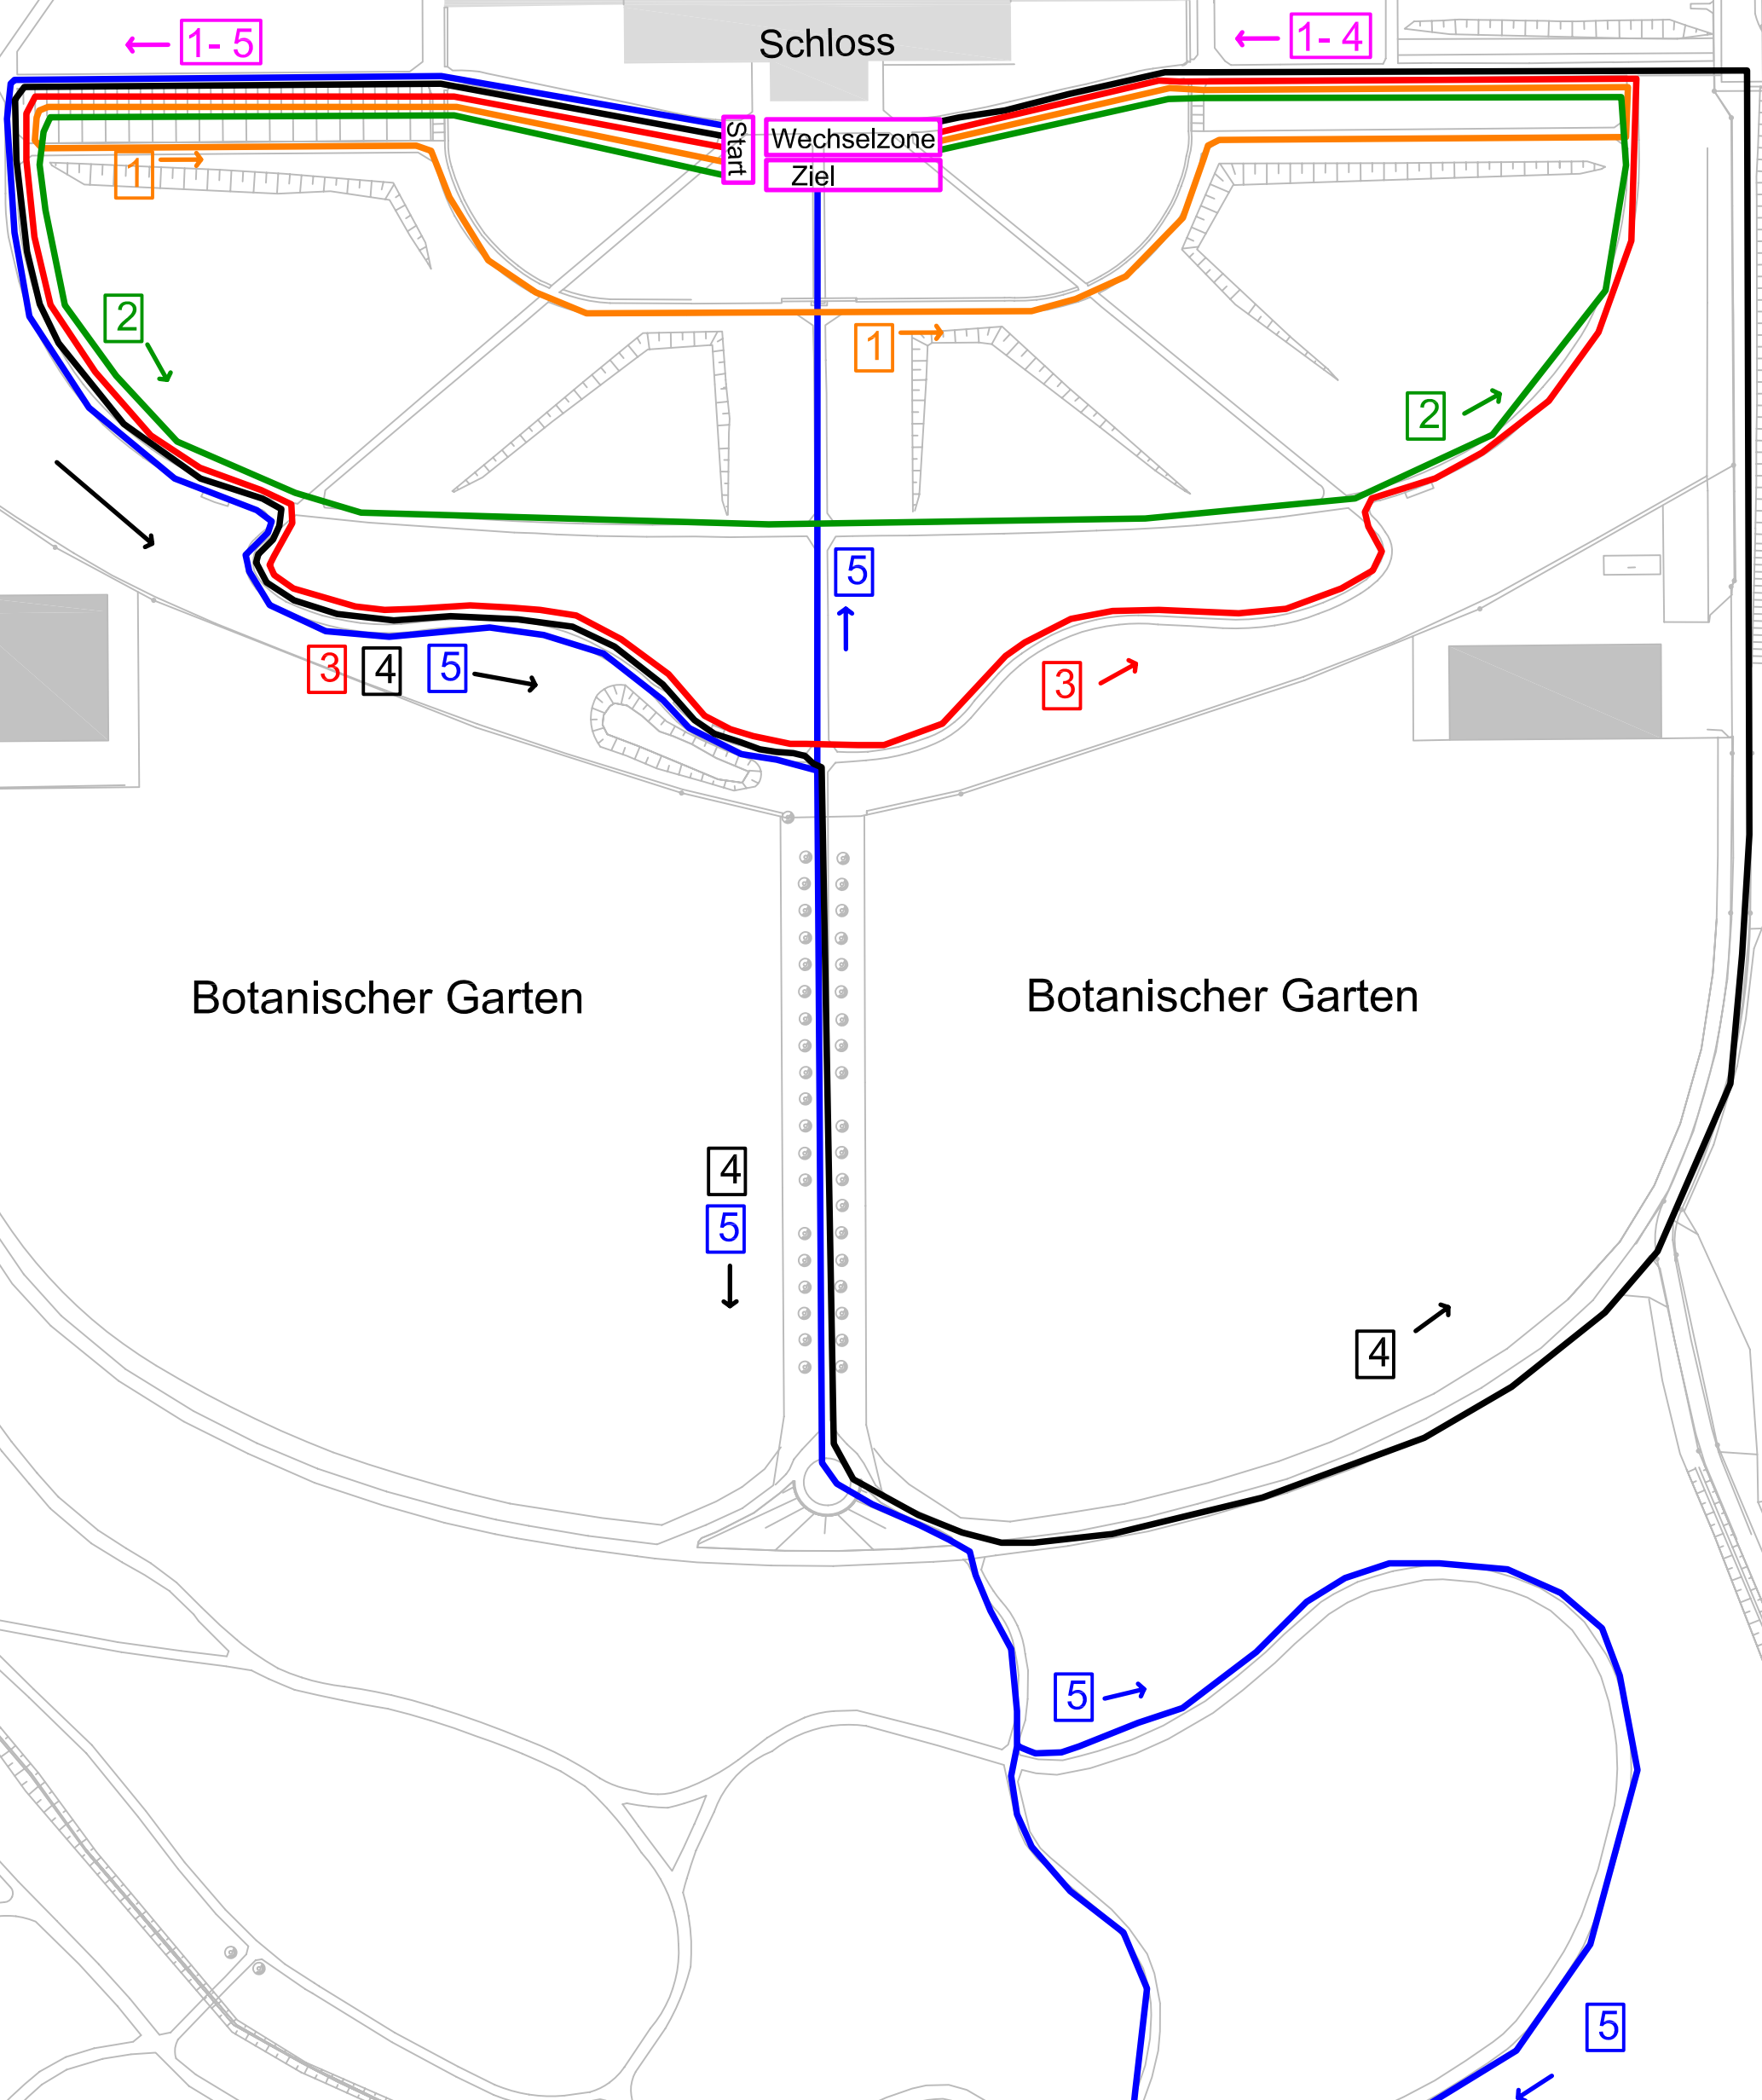

Laufstrecken des Hohenheimer Staffellaufs

- Laufstrecken:**
- 1: ca. 755 m (Orange)**
 - 2: ca. 820 m (Grün)**
 - 3: ca. 885 m (Rot)**
 - 4: ca. 1260 m (Gelb)**
 - 5: ca. 1500 m (Startnummer)**

Die Laufstrecken sind an Kreuzungen u. Abbiegungen durch die Nummerntafeln gekennzeichnet. Die Streckenposten helfen zusätzlich bei der Streckenfindung.