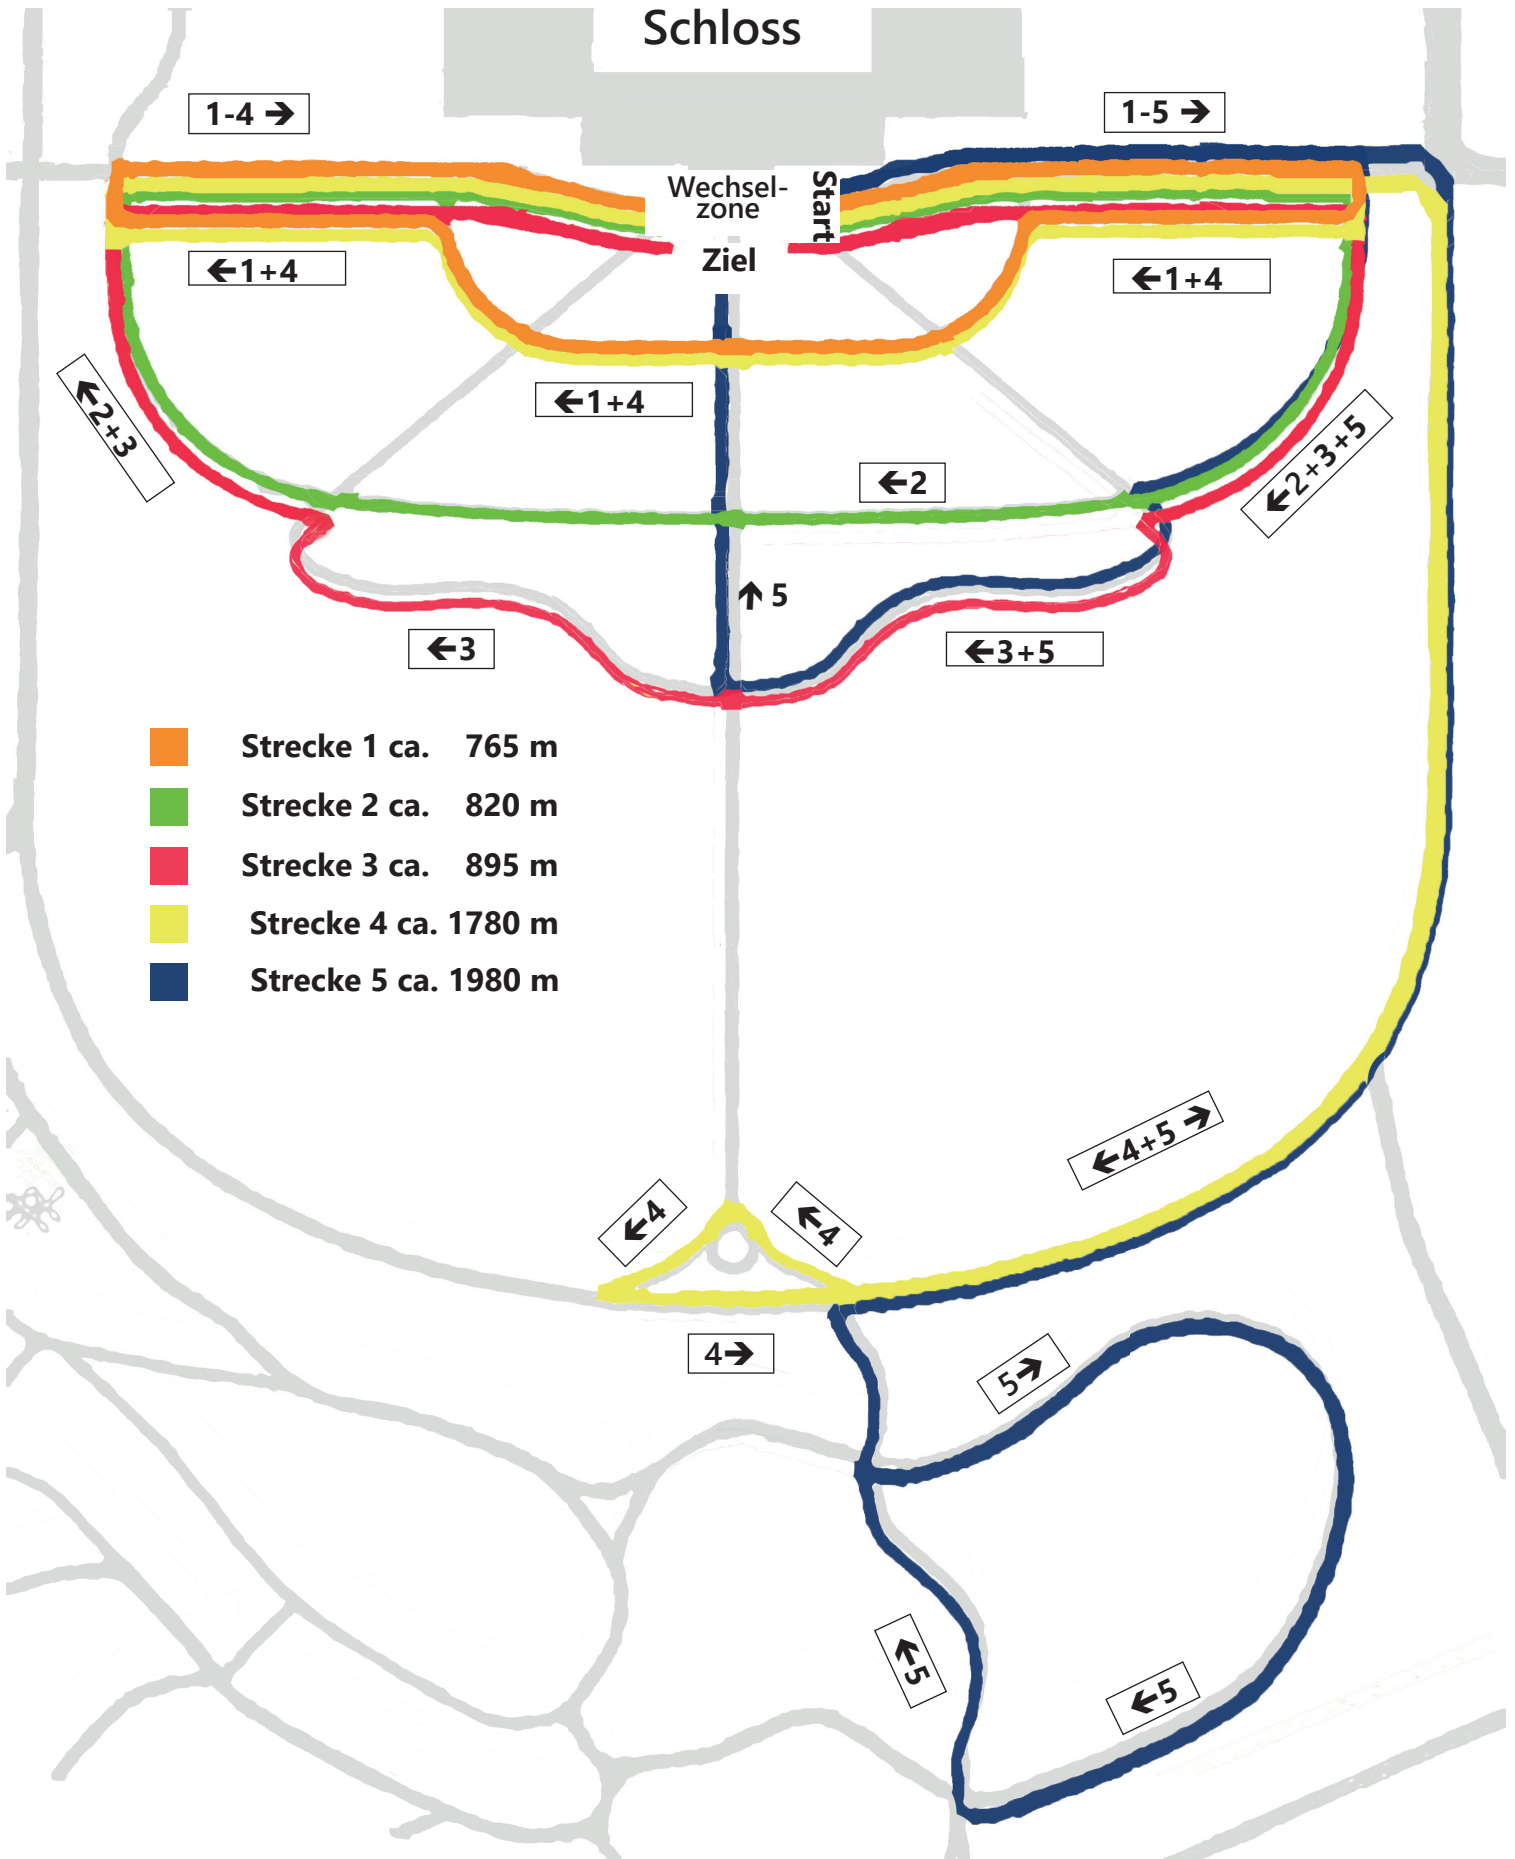

STRECKENPLAN HOHENHEIMER STAFFELLAUF 2026

- Strecke 1 ca. 765 m
- Strecke 2 ca. 820 m
- Strecke 3 ca. 895 m
- Strecke 4 ca. 1780 m
- Strecke 5 ca. 1980 m