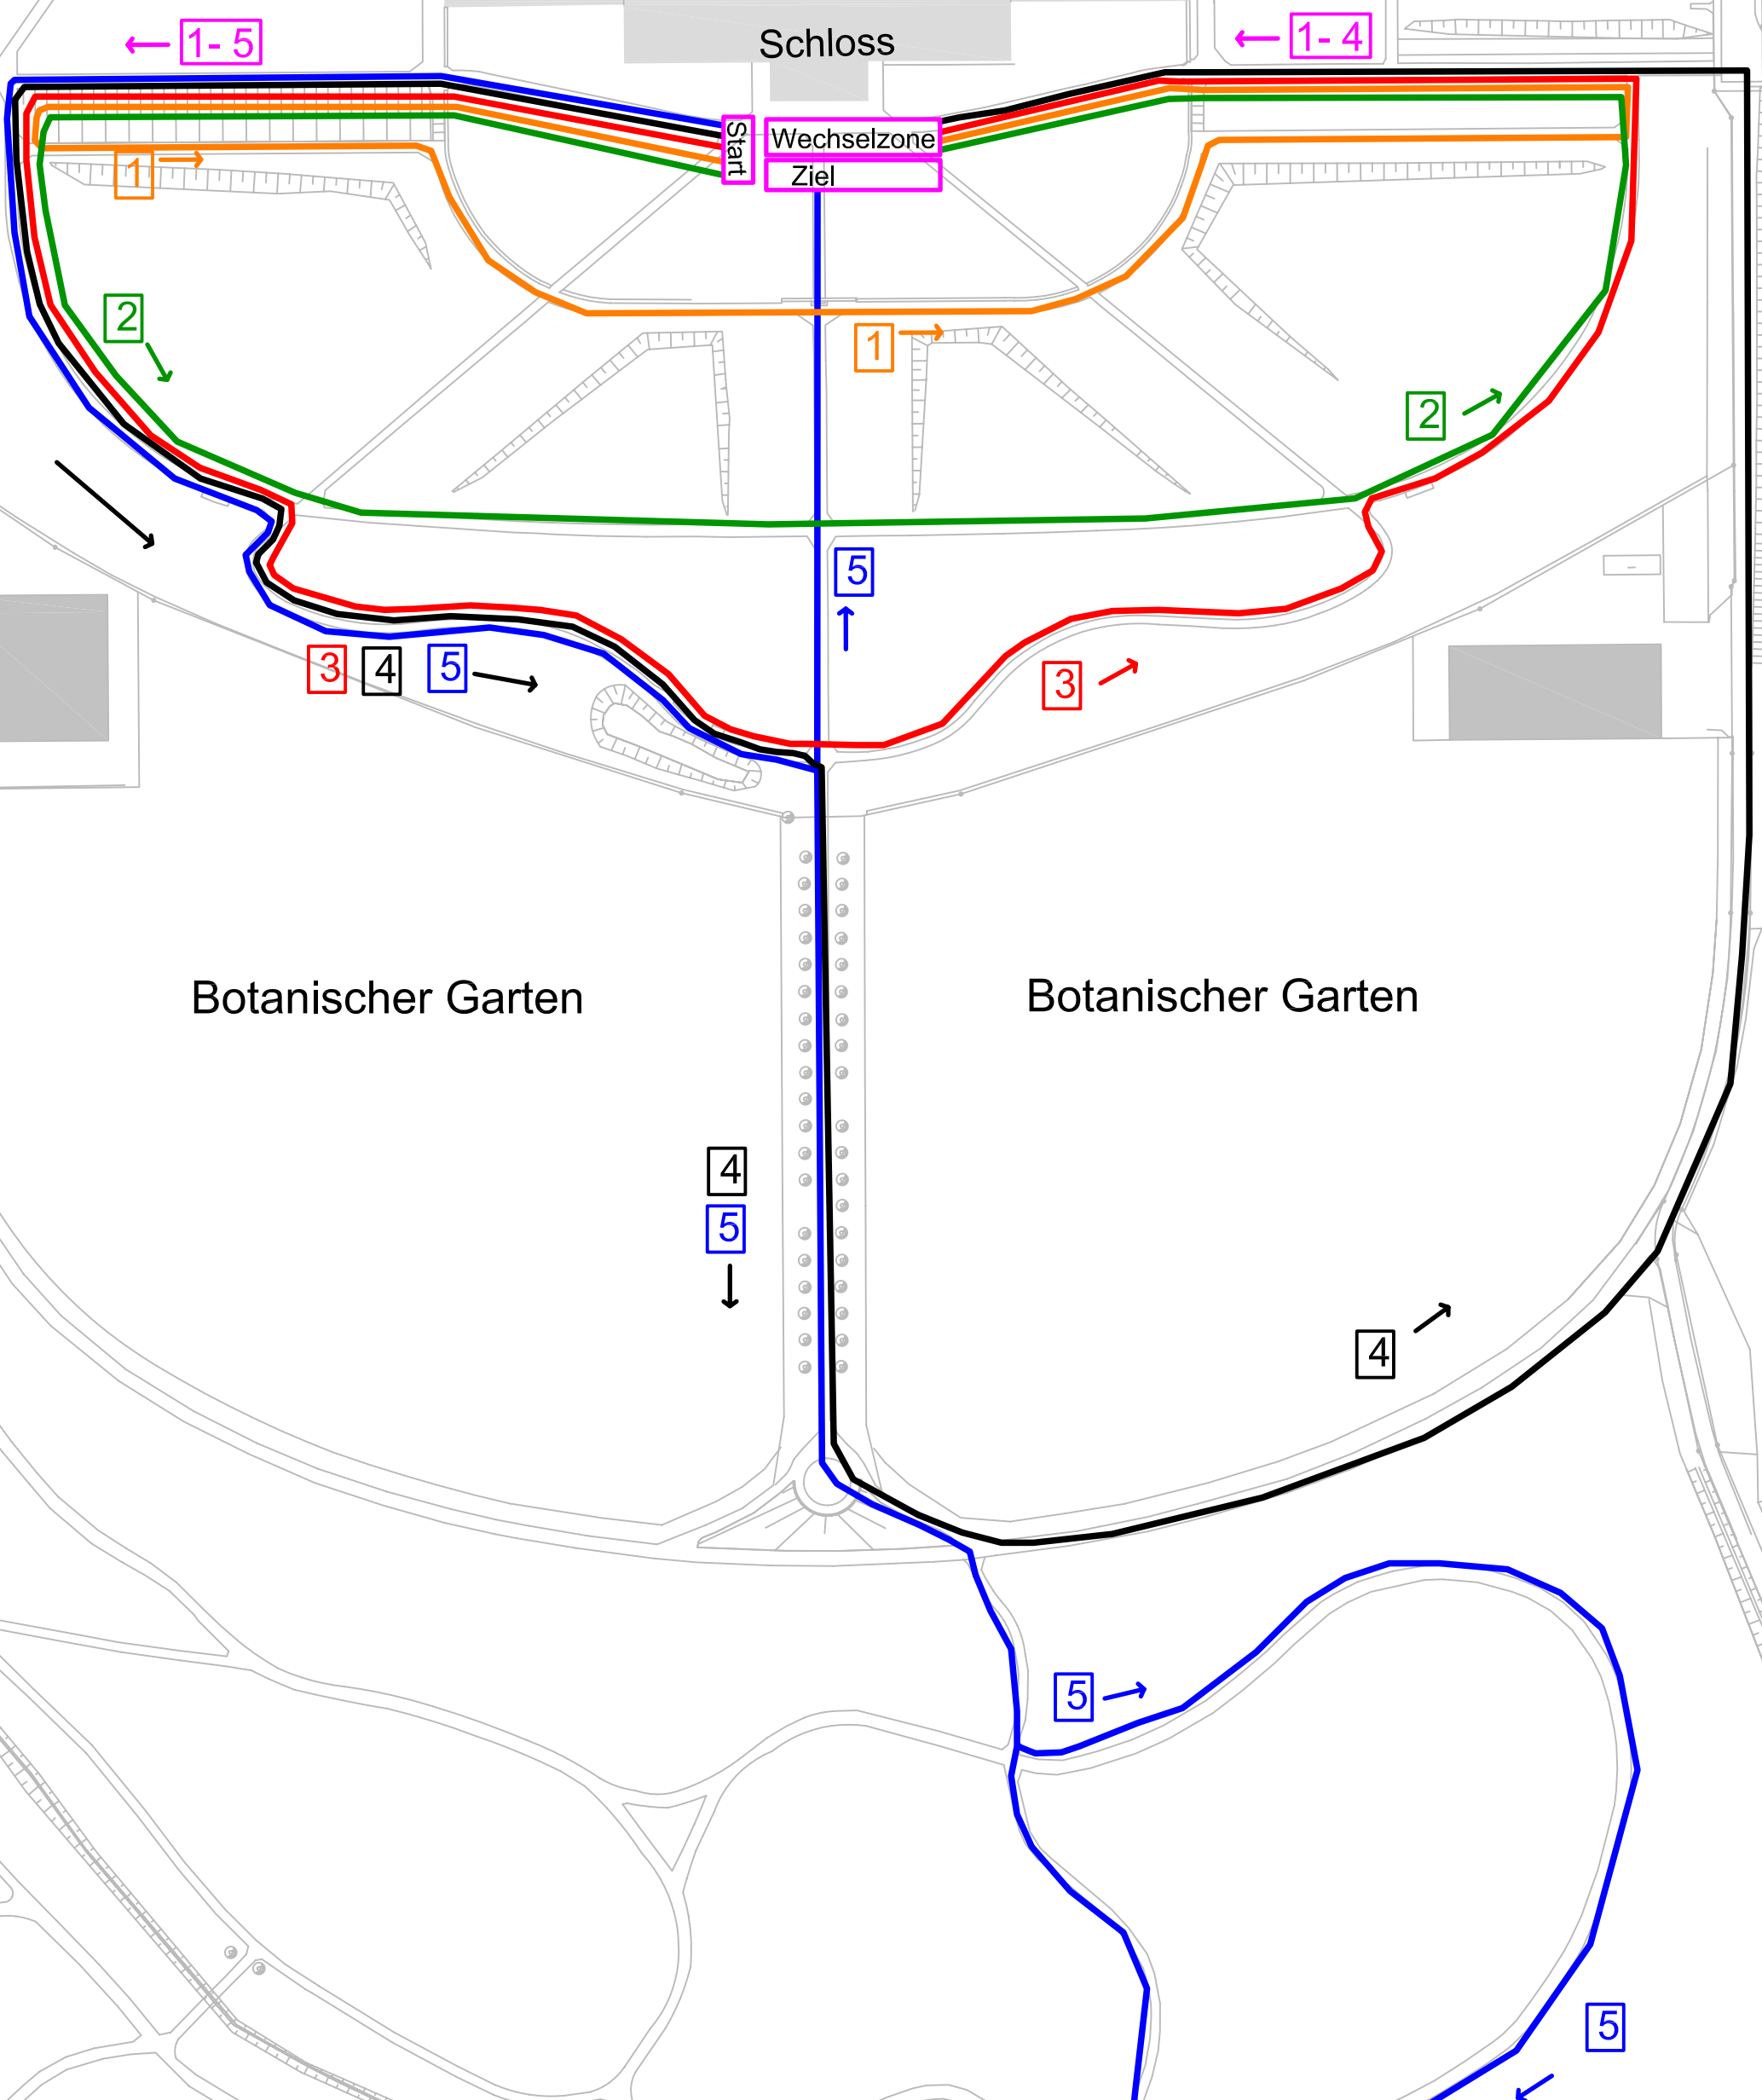

Laufstrecken des Hohenheimer Staffellaufs

- Laufstrecken:**
- 1: ca. 755 m (Orange)
 - 2: ca. 820 m (Grün)
 - 3: ca. 885 m (Rot)
 - 4: ca. 1260 m (Gelb)
 - 5: ca. 1500 m (Startnummer)

Die Laufstrecken sind an Kreuzungen u. Abbiegungen durch die Nummerntafeln gekennzeichnet. Die Streckenposten helfen zusätzlich bei der Streckenfindung.